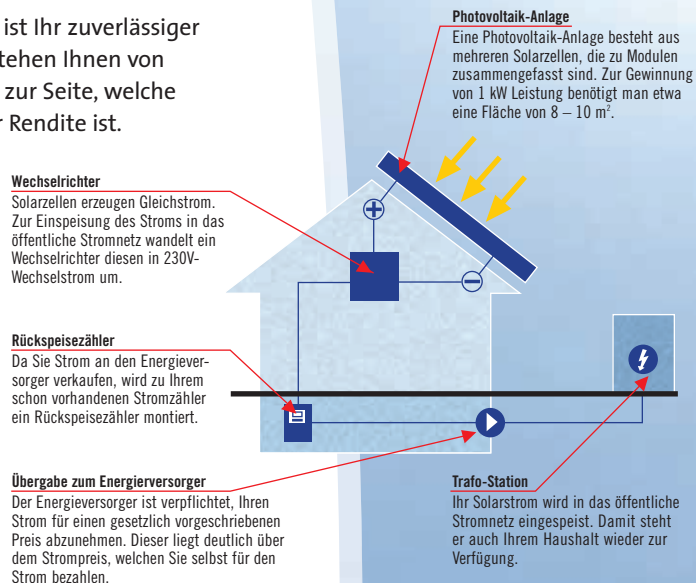

Die Photovoltaik-Netzanlage